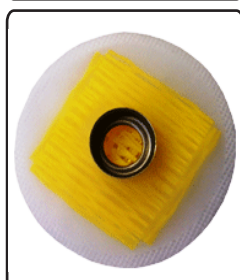

Garrafix 31.304
Sistema Marwal
Pré-Filtro p/ Mód. de
Combustível Versailles/
Royale 95.../ Santana/
Santana **Quantum**
/R19 93 a 94