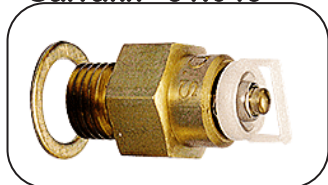

Válvulas de Boia / Filtros para Bicos

Garrafix - 31.045

Garrafix - 31.046

Carburado	Aplicação	Ano
	Código WEBER - 482222	Calibragem - 220
450	Passat/ Parati/ Voyage/ 1.6 - Álcool	81 a 83
	Passat/ Parati/ Voyage/ Gol/ 1.6 - Álcool	84 a 11/88

	Código WEBER - 472220	Calibragem - 200
450	Chevett 1.4 - Gasolina	80 a
	Chevett 1.6 - Gasolina	80 a
450	Passat/ Parati/ Voyage 1.6 - Gasolina	81 a 83
	Passat/ Parati/ Voyage/ Gol 1.6 - Gasolina	84 a 11/88