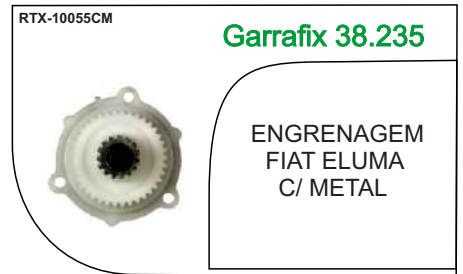

Garrafix 38.231

CREMALHEIRA
KADETT E MONZA

ENGRENAGENS

RTX-10053UZ

Garrafix 38.232

ENGRENAGEM
MOTOR CARTO
UZINADA

ENGRENAGENS

PONTEIRAS