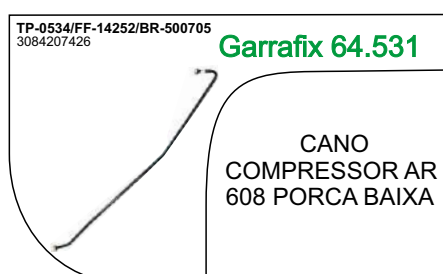

SISTEMA DE FREIOS

GRUPO 42

04