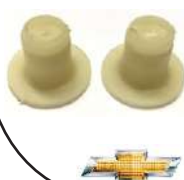

KTC-31042

**Garrafix 30.471**

Kit completo engrenagem do velocímetro Corsa todos

KTC-30334

**Garrafix 30.472**

Kit completo engrenagem com coroa do velocímetro Corsa todos

LT-2337

**Garrafix 34.583**