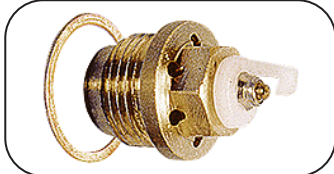

GARRAFIX 31.066