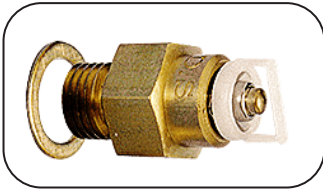

Garrafix - 31.046