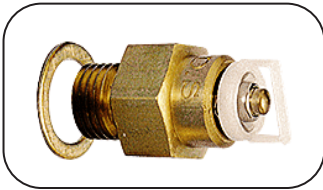

Válvulas de Boia / Filtros para Bicos

Garrafix - 31.045