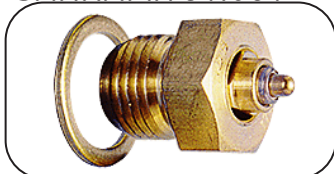

Válvulas de Boia

GARRAFIX 31.061