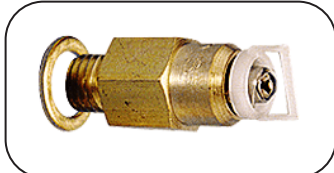

GARRAFIX 31.053