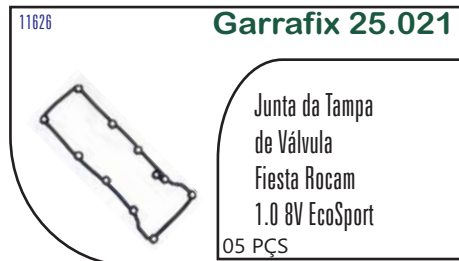

Junta Tampa de Válvula Ford