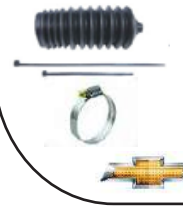

Kit coifa
Caixa direção
Corsa DHB

KB-2030420

Garrafix 33.774