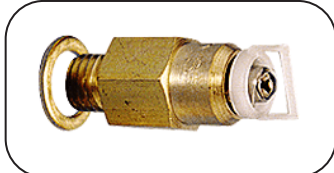

GARRAFIX 31.017