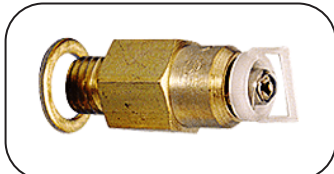

GARRAFIX 31.051