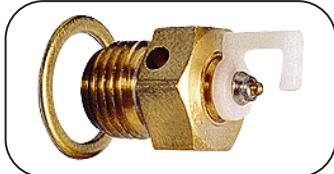

GARRAFIX 31.030