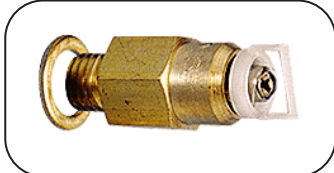

GARRAFIX 31.052

Carburador	Aplicação	Ano
	Código SOLEX - 11118	Calibragem - 151
40-EIS	Opala/ Caravan - 4 Cilindros	01/88 a 10/89
	Jeep/ Pickup F 75/ Rural - Cilindros	06/75
30-PIC	Brasília 1600/ Kombi 1600/ Sedan 1300/ Fuscaço 1500/ Kombi 1500	10/73 a 83
	Código SOLEX - 175125	Calibragem - 2.5
3 E	Monza/ Kadett/ Ipanema 1.8 e 2.0 - Todos c/ e s/ ar cond. Álcool ou gasolina	11/89 a
	Opala/ Caravan - 4 cilindros - álcool ou gasolina	11/89 a
	Opala/ Caravan/ Pickup/ Veraneio/ Bonanza - 6 cilindros - álcool ou gasolina	11/89 a
	Escort/ Verona/ Pampa/ Del Rey/ Belina 1.8/ Versailles/ Royale 1.8 e 2.0 tds álcool ou gasolina	11/89 a
	Santana/ Quantum/ Voyage GLS/ Parati GLS/ Apollo/ Pointer 1.8 e 2.0/	11/89 a
	Código SOLEX - 130111	Calibragem - 176
30/34 BLFA	Monza 1.8 c/ ar cond. Álcool ou Gasolina	06/85 a 06/86
	Corcel/ Belina/ Escort/ Pampa/ Del Rey/ Scala/ Vam Motor CHT 1.6 - álcool - c/ e s/ ar cond.	07/83 a
	Verona LX c/ ar condicionado - Álcool	01/90 a
VITON	Código SOLEX - 488317	Calibragem - 175
460	Escort 1.6 CHT - Gasolina	12/89 a
	Gol 1.6 AE 600 CHT - Gasolina	12/89 a
VITON	Código SOLEX - 488315	Calibragem - 150
190	Fiat 1050 147 - Gasolina	77 a 03/83
	Fiat 1300 147/ 148/ Oggi/ Uno/ Premio - Gasolina	80 a 11/89
	Fiat Uno S/ CS 1.3 gasolina	12/89 a
VITON	Código SOLEX - 488322	Calibragem - 225
460	Chevette 1.6 S - Álcool	09/87 a
	Fiat Uno SX 1300 - Álcool	08/84 a
	Escort Xi3 c/ e s/ ar cond. - Álcool - Belina IV/ Corcel IV/ Del Rey/ Scala/ Escort	07/83 a 12/89
	Pampa 4x4 1.4 - Álcool/ Pampa 1.6 c/ ar condicionado - Gasolina	07/83 a
495	Del Rey 1.8 c/ e s/ ar condicionado - Álcool	12/89 a
	Gol/ Voyage/ Parati/ Saveiro 1.6 - Álcool	11/88 a
	Santana/ Gol/ Voyage/ Parati 1.8 - Álcool	12/89 a
VITON	Código SOLEX - 488320	Calibragem - 200
190	Monza 1.6/ 1.8 - Álcool	a 08/85
	Fiat Premio 1500 - Gasolina	03/85 a 88
	Fiat 1300 147/ 148/ Oggi/ Uno/ Premio - Álcool	05/81 a 88
460	Fiat 147/ Premio/ Elba 1500 - c/ e s/ ar condicionado - álcool	07/85 a 88
495	Fiat Uno R/ Premio/ Elba 1.6 c/ ar condicionado	12/89 a
	Fiat Uno R/ Premio/ Elba LX 1.6	12/89 a
460	Belina IV/ Corcel IV/ Escort 1.3 - álcool/ Belina IV/ Corcel IV/ Del Rey/ Scala/ Escort	07/83 a
495	Pampa 1.6/ Del Rey 1.8 - c/ e s/ ar condicionado	12/89 a
	Gol/ Voyage/ Parati/ Saveiro 1.6	11/88 a
	Gol/ Voyage/ Parati/ Saveiro 1.8	12/89 a