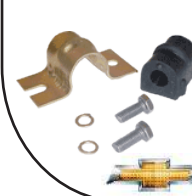

Reparo da Barra Estabili.Dianteira Monza 91/...

KB-202.0257

Garrafix 30.033